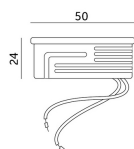

Panoramica

Modulo LED 6W 435lm 3000K 36° dimmerabile

Codice prodotto: E13540635

6W