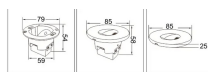

Panoramica

LED incasso parete nero Ø85mm 3W 120lm 120° IP44

Codice prodotto: R7A615+R7A615R2N

Descrizione

Applique LED da incasso Ø85mm 3W 120lm 120° IP44. Adatto per scatola da incasso "Scatola di giunzione per apparecchi profondi" (DM60x D.66mm). Colore della luce commutabile. Scatola di installazione incl.