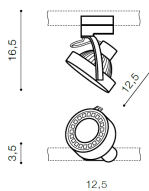

Panoramica

Stahler ES111 bianco 1PH

Codice prodotto: Z10AZ4667

Descrizione

Faretto bianco 1 attacco ES111 (GU10) per binario monofase, H.165 x Ø125 mm. Girevole e pivotante. Fonti luminose esclusive.

Informazioni sul prodotto