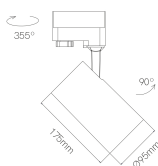

Panoramica

Faretto LED 3PH 15-25W focalizzabile CCT bianco

Codice prodotto: B194900

Descrizione

Faretto LED CRI90 per binario 3PH. Colore della luce, intensità e angolo della luce regolabili: 15W / 20W / 25W (1200 / 1500 / 1800lm). Angolo di illuminazione regolabile da 15° a 55°. Colori della luce regolabili: 2700K / 3200K / 4000K