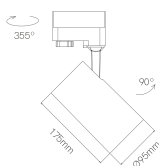

## Descrizione

Faretto LED CRI90 per binario 3PH. Colore della luce, intensità e angolo della luce regolabili: 15W / 20W / 25W (1200 / 1500 / 1800lm). Angolo di illuminazione regolabile da 15° a 55°. Colori della luce regolabili: 2700K / 3200K / 4000K