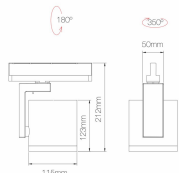

## Descrizione

Faretti LED per binario elettrico trifase. CRI80. Colore della luce regolabile: 2700K / 3200K / 4000K. Angolo del fascio regolabile cambiando il riflettore: 15° / 38° / 60°