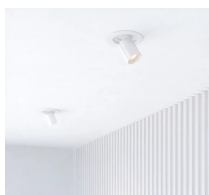

Panoramica

LED incasso estensibile 6W bianco

Codice prodotto: B195061

Descrizione

Faretto LED da incasso, estensibile, orientabile, base Ø90mm, foro Ø80mm, 6W CCT (2700K/3000K/4000K), 600lm, 42°, IP20, UGR<19, metallo. Altre varianti disponibili!