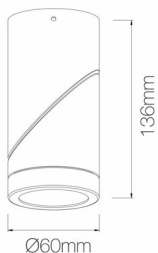

Panoramica

Faretto LED da superficie orientabile 8W CCT nero

Codice prodotto: B194523

Descrizione

Faretto LED da superficie Ø60xH.136mm, orientabile 355°, 8W, colore della luce commutabile (2700K/3000K/400K), 1040lm, CRI80, IP20, lente 15° o 35° o 60° inclusa. Non dimmerabile. Materiale: alluminio