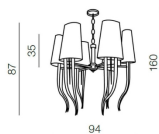

## Descrizione

Lampada a sospensione, Ø94cm, altezza paralume 35cm, attacco 12x E14. tessile e metallo (cromo)

Dokument erstellt am 31.05.2026.

Dieses Dokument wurde automatisch generiert. Technische Änderungen vorbehalten. Alle Angaben ohne Gewähr.