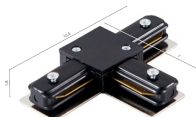

Panoramica

Connettore a T nero rotaia 1PH

Codice prodotto: Z10AZ4741

Image not found or typ

Descrizione

Connettore a T nero per binario monofase

Informazioni sul prodotto

Colore: