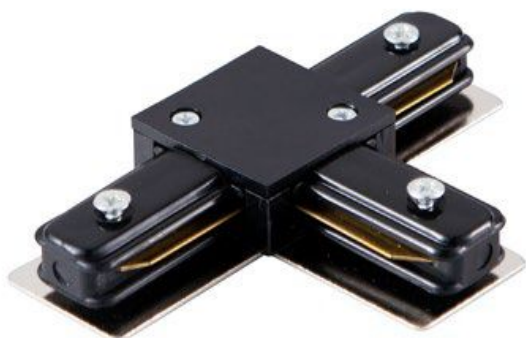

Panoramica

Connettore a T nero rotaia 1PH

Codice prodotto: Z10AZ4741

Image not found or typ

Descrizione

Connettore a T nero per binario monofase

Informazioni sul prodotto

Colore: