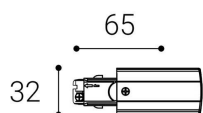

Panoramica

alimentazione destra bianco 3PH

Codice prodotto: L486360401

Descrizione

alimentazione corretta per rotaia 3PH

Informazioni sul prodotto

Colore:

Bianco