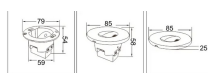

Panoramica

LED incasso parete bianco Ø85mm 3W 120lm 38° IP44

Codice prodotto: R7A615+R7A615R1B

3 CCT Switch

Descrizione

Applique LED da incasso a parete Ø85mm 3W 120lm 38° IP44. Adatto per scatola da incasso "Scatola di giunzione per apparecchi profondi" (DM60x D.66mm). Colore della luce commutabile. Scatola di installazione incl.