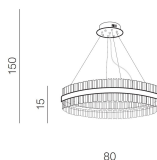

Panoramica

Lampadario LED Ø80 50W 3000K

Codice prodotto: Z10AZ5262

Descrizione

Lampadario a sospensione LED, Ø80cm x H.15cm, 50W, 3750lm, 3000K, metallo e vetro, IP20, non dimmerabile

Informazioni sul prodotto

Colore:

Oro / ottone / brass