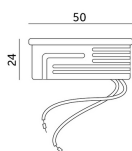

Panoramica

Modulo LED 6,5W 600lm 3000K 120°

Codice prodotto: K11KAIS7WCBML

6,5W