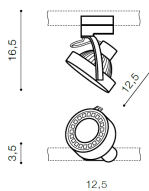

Panoramica

Stahler ES111 nero 1PH

Codice prodotto: Z10AZ4666

Descrizione

Faretto nero 1 attacco ES111 (GU10) per binario monofase, H.165 x Ø125 mm. Girevole e pivotante. Fonti luminose esclusive.

Informazioni sul prodotto