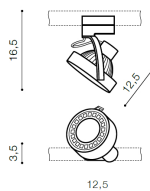

Panoramica

Stahler ES111 nero 1PH

Codice prodotto: Z10AZ4666

Descrizione

Faretto nero 1 attacco ES111 (GU10) per binario monofase, H.165 x Ø125 mm. Girevole e pivotante. Fonti luminose esclusive.

Informazioni sul prodotto