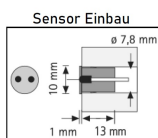

Panoramica

Sensore porta IR installazione 2 vie - sistema plug-in 24V

Codice prodotto: H0750612090221

Descrizione

Sensore porta a infrarossi installazione doppia per sistema plug-in 24V. Dimensioni testa del sensore: Ø18x7,5mm. Foro per la testa del sensore: Ø7,8 x13mm. Accende la striscia LED/faretto LED quando si apre l'anta del mobile. Il sensore reagisce misurando la distanza tramite infrarossi. Tensione di esercizio 230V. La distanza tra il sensore e l'interno della porta dovrebbe essere compresa tra 4 e 50 mm (a seconda della superficie!). Massimo 550 W per sensore.