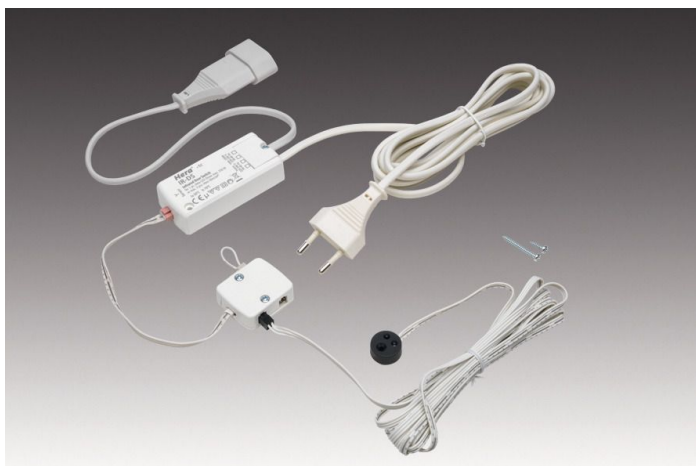

ANCO Leuchten KG
Eyrns - Gewerbegebiet 1
39023 - Laas (BZ)
Italien

IT00222550212
www.ancoleuchten.it
info@ancoleuchten.it
+39 0473739788

Automatisch generiertes
Dokument.
Technische Änderungen
vorbehalten.

Panoramica

Sensore porta IR costruzione 1 via - sistema plug-in 24V

Codice prodotto: H0750612080111

Descrizione

Sensore porta a infrarossi di semplice costruzione per sistema plug-in 24V. Dimensioni testa del sensore: Ø18x7,5mm. Accende la striscia LED/faretto LED quando si apre l'anta del mobile. Il sensore reagisce misurando la distanza tramite infrarossi. Tensione di esercizio 230V. La distanza tra il sensore e l'interno della porta dovrebbe essere compresa tra 4 e 50 mm (a seconda della superficie!). Massimo 550 W per sensore.

Dokument erstellt am 31.05.2026.

Dieses Dokument wurde automatisch generiert. Technische Änderungen vorbehalten. Alle Angaben ohne Gewähr.

* Tutti i prezzi escl. IVA più spese di spedizione ed eventuali spese di spedizione, se non diversamente indicato.