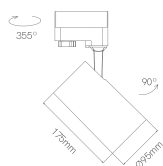

## Descrizione

Faretto LED CRI90 per binario 3PH. Colore della luce, intensità e angolo della luce regolabili: 15W / 20W / 25W (1200 / 1500 / 1800lm). Angolo di illuminazione regolabile da 15° a 55°. Colori della luce regolabili: 2700K / 3200K / 4000K