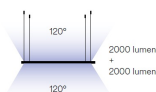

Panoramica

Pannello LED dir/ind. 120x30cm 4000K

Codice prodotto: F13LEDPANEL30X120BIS+F13LEDPANELBASE