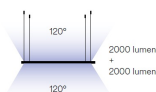

Panoramica

Pannello LED dir/ind. 120x30cm 4000K

Codice prodotto: F13LEDPANEL30X120BIS+F13LEDPANELBASE

Descrizione

Radiazione diretta/indiretta. Pannello LED sospeso, colore bianco, 40W, 4000K, 4000lm (2000lm verso l'alto + 2000lm verso il basso). Sospensione a fune e rosone per driver LED inclusi. Dimensioni: 1195 x 295mm