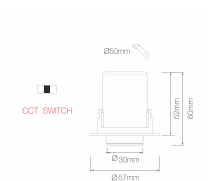

Panoramica

LED incasso mini estensibile 4W nero

Codice prodotto: B194551-N

Descrizione

Faretto LED da incasso, estensibile, orientabile, spot Ø30mm, base Ø57mm, foro Ø50mm, 4W CCT (2700K/3000K/4000K), 380lm, 45°, IP20, UGR<19, metallo. Altre varianti disponibili!