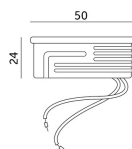

Panoramica

Modulo LED 5W 380lm 2700K 36° dimmerabile

Codice prodotto: D18L100521

5W