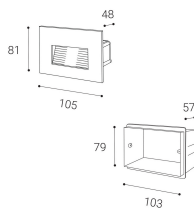

Panoramica

LED incasso parete vetro bianco

Codice prodotto: L482390751

Descrizione

Applique LED da incasso a parete in vetro, colore bianco, LED 5W - 300lm, temperatura di colore regolabile CCT 3000K/4000K/6000K, CRI80, angolo di emissione 38°, grado di protezione IP66, dimensioni 105 x 81 x 48 mm, incl. scatola da incasso tipo 503 (3 moduli, L.103 x P.79 x H.67 mm), adatta per scatola da incasso tipo 503