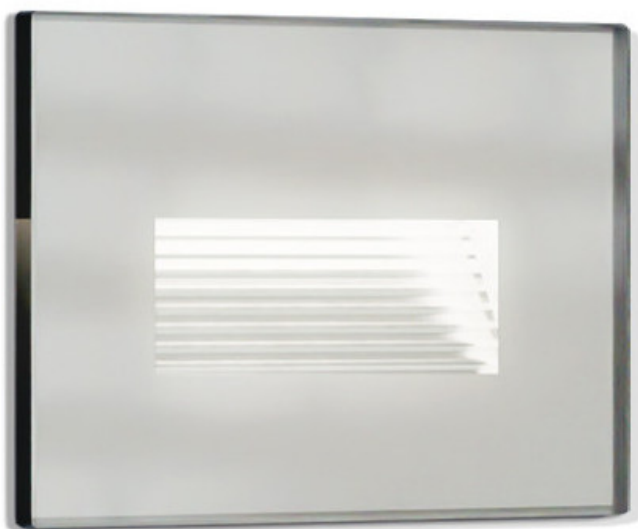

Panoramica

LED incasso parete vetro bianco

Codice prodotto: L482390751

Descrizione

Applique LED da incasso a parete in vetro, colore bianco, LED 5W - 300lm, temperatura di colore regolabile CCT 3000K/4000K/6000K, CRI80, angolo di emissione 38°, grado di protezione IP66, dimensioni 105 x 81 x 48 mm, incl. scatola da incasso tipo 503 (3 moduli, L.103 x P.79 x H.67 mm), adatta per scatola da incasso tipo 503