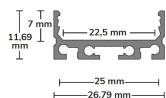

Panoramica

Profilo LED 27x12 mm incl. copertura alta

Codice prodotto: G108201012+G108600018-2

Opzioni

Unità di imballaggio

Profilo 2m

Descrizione

Profilo 26,8×H 11,7 mm incl. copertura alta per montaggio a superficie (16,22 mm) opale. Altezza totale del profilo con copertura a U circa = 24 mm.