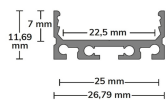

Panoramica

Profilo LED bianco 26,8x11,7 con copertura a U opale

Codice prodotto: G108201013+G108600018-2

Opzioni

Unità di imballaggio

Profilo 2m

Descrizione

2m di montaggio