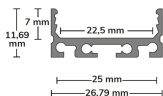

Panoramica

Profilo LED 27×12 mm incl. copertura opale

Codice prodotto: G108201012+G108600077-2

Opzioni

Unità di imballaggio

Profilo 2m

Descrizione

Profilo 26,8×A.11,7 mm, lunghezza 2 m, incl. copertura opale.