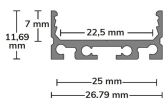

# Profilo LED 27×12 mm bianco incl. copertura opale

Codice prodotto: G108201013+G108600077-2

## Descrizione

Profilo bianco 26,8×A.11,7 mm, lunghezza 2 m, incl. copertura opale.