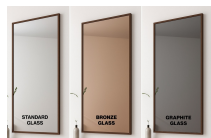

Descrizione

Dokument erstellt am 13.06.2026.

Dieses Dokument wurde automatisch generiert. Technische Änderungen vorbehalten. Alle Angaben ohne Gewähr.

* Tutti i prezzi escl. IVA più spese di spedizione ed eventuali spese di spedizione, se non diversamente indicato.