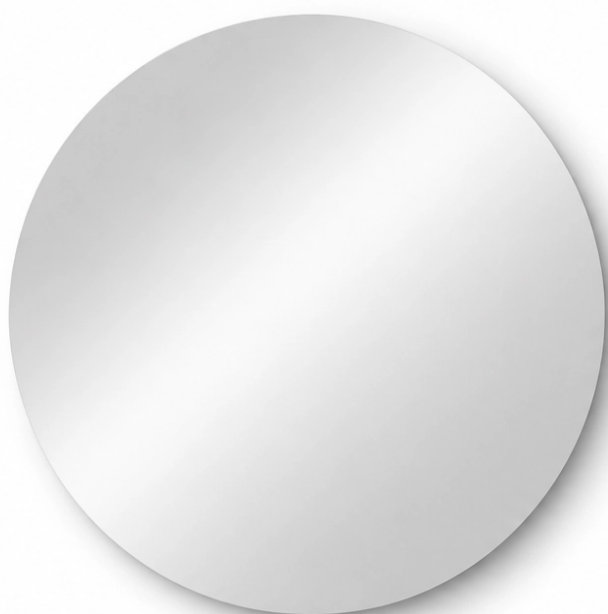

Panoramica

Specchio rotondo senza luce e cornice

Codice prodotto: F13MIRROR-60

Opzioni

Dimensioni

Ø60cm

Ø80cm

Ø100cm

Emissione di luce

Senza luce

Vetro

Vetro standard 4mm

Descrizione

Specchio LED senza cornice, senza illuminazione, vetro 4 mm, grado di protezione IP44, si prega di considerare costi di trasporto separati (merce ingombrante)