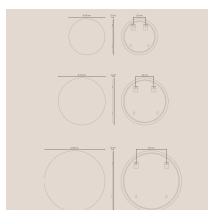

Panoramica

Specchio rotondo senza luce e cornice

Codice prodotto: F13MIRROR-60

Opzioni

Dimensioni

Ø60cm

Ø80cm

Ø100cm

Emissione di luce

Senza luce

Vetro

Vetro standard 4mm

Descrizione

Specchio LED senza cornice, senza illuminazione, vetro 4 mm, grado di protezione IP44, si prega di considerare costi di trasporto separati (merce ingombrante)