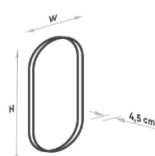

### Dimensioni

40 x H.80cm

50 x H.100cm

60 x H.100cm

60 x H.120cm

### Emissione di luce

Senza luce

### Specchio cosmetico integrato

senza specchio zoom

con specchio zoom Ø15cm

con specchio zoom Ø20cm

### Vetro

Vetro standard 4mm