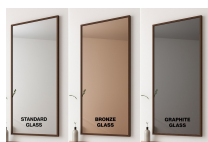

### Specchio cosmetico integrato

senza specchio zoom

con specchio zoom Ø15cm

con specchio zoom Ø20cm

## Descrizione

Specchio ovale con cornice in metallo verniciato a polvere. Lo specchio è arretrato all'interno della cornice metallica per un design ancora più elegante.

Colori standard della cornice: nero opaco, bianco opaco, oro opaco, rame oppure gunmetal.