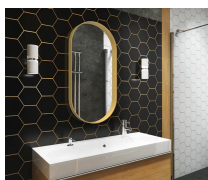

Vetro

Vetro standard 4mm

Descrizione

Specchio ovale con cornice in metallo verniciato a polvere. Lo specchio è arretrato all'interno della cornice metallica per un design ancora più elegante.

Colori standard della cornice: nero opaco, bianco opaco, oro opaco, rame oppure gunmetal.

Opzionale: colore della cornice personalizzato (colori RAL), vetro fumé (vetro nero) oppure vetro color rame, specchio cosmetico integrato, misure e forme speciali. Si prega di considerare costi di trasporto separati (merce ingombrante).

Dokument erstellt am 01.05.2026.

Dieses Dokument wurde automatisch generiert. Technische Änderungen vorbehalten. Alle Angaben ohne Gewähr.

* Tutti i prezzi escl. IVA più spese di spedizione ed eventuali spese di spedizione, se non diversamente indicato.