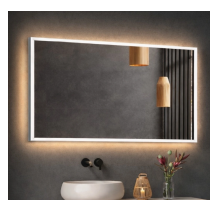

Panoramica

Specchio LED rettangolare con cornice - luce diretta/indiretta

Codice prodotto: K15EVODUAL.542

Opzioni

Colore

Dimensioni

50 x H.70cm

60 x H.70cm

Specchio cosmetico integrato

senza specchio zoom

con specchio zoom Ø15cm

con specchio zoom Ø20cm

Dokument erstellt am 01.05.2026.

Dieses Dokument wurde automatisch generiert. Technische Änderungen vorbehalten. Alle Angaben ohne Gewähr.

Automatisch generiertes
Dokument.
Technische Änderungen
vorbehalten.

Descrizione

Specchio LED rettangolare con illuminazione diretta e indiretta. Cornice di alta qualità in metallo verniciato a polvere. Classe di protezione IP44. Striscia LED COB 24V di alta qualità (dot-free - nessun punto LED visibile) con driver LED integrato. Colori standard della cornice: nero opaco, bianco opaco, argento. Opzionale: interruttore touch, riscaldamento dello specchio, colore cornice speciale (colori RAL), colore luce speciale (2700K, RGB), vetro fumé (vetro nero), specchio per trucco integrato, orologio digitale integrato, misure e forme speciali. Si prega di considerare costi di trasporto separati (merce ingombrante).