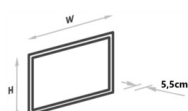

Panoramica

Specchio LED rettangolare con cornice - luce diretta/indiretta

Codice prodotto: K15EVODUAL.542

Opzioni

Colore

Dimensioni

50 x H.70cm

60 x H.70cm

80 x H.70cm

90 x H.70cm

100 x H.70cm

120 x H.70cm

Emissione di luce

Emissione diretta e indiretta

Colore della luce

2700K

Specchio cosmetico integrato

senza specchio zoom

con specchio zoom Ø15cm

con specchio zoom Ø20cm

Dokument erstellt am 01.05.2026.

Dieses Dokument wurde automatisch generiert. Technische Änderungen vorbehalten. Alle Angaben ohne Gewähr.