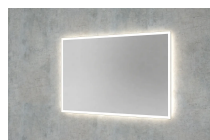

Dokument erstellt am 01.05.2026.

Dieses Dokument wurde automatisch generiert. Technische Änderungen vorbehalten. Alle Angaben ohne Gewähr.

* Tutti i prezzi escl. IVA più spese di spedizione ed eventuali spese di spedizione, se non diversamente indicato.