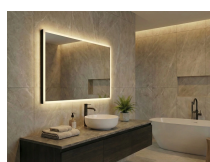

Dokument erstellt am 01.05.2026.

Dieses Dokument wurde automatisch generiert. Technische Änderungen vorbehalten. Alle Angaben ohne Gewähr.

* Tutti i prezzi escl. IVA più spese di spedizione ed eventuali spese di spedizione, se non diversamente indicato.