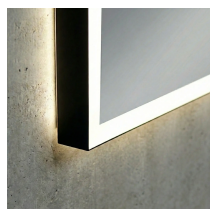

Dokument erstellt am 01.05.2026.

Dieses Dokument wurde automatisch generiert. Technische Änderungen vorbehalten. Alle Angaben ohne Gewähr.

* Tutti i prezzi escl. IVA più spese di spedizione ed eventuali spese di spedizione, se non diversamente indicato.