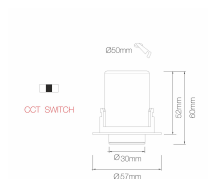

Panoramica

LED incasso estensibile 6W bianco

Codice prodotto: B194549-N

Descrizione

Faretto LED da incasso, estensibile, orientabile, base Ø90mm, foro Ø80mm, 6W CCT (2700K/3000K/4000K), 600lm, 42°, IP20, UGR<19, metallo. Altre varianti disponibili!