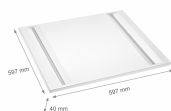

Panoramica

Pannello LED 60x60 CCT bianco

Codice prodotto: S22SLI035050CCT_PW

Descrizione

Pannello LED 40W 4000lm bianco, CCT regolabile 3000K/4000K/6000K, angolo di apertura 80°, IP20, UGR16 (antiabbagliamento), dimensioni 595x595x40 mm