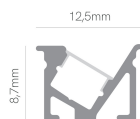

Panoramica

Profilo da incasso LED alu 70° + copertura opale

Codice prodotto: B1987119-2+B1987440-2

Opzioni

Unità di imballaggio

Profilo 2m

Descrizione

Profilo da incasso LED alluminio incl. copertura opalina, dimensioni 12,5 x 8,7 mm, angolo d'emissione 70°, lunghezza 2m