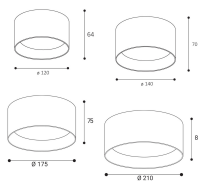

Panoramica

Faretto da superficie bianco CCT TRIAC

Codice prodotto: L481480251DT

Opzioni

Colore della luce

2700K

CCT

Dimensioni

Ø12cm

Ø14cm

Ø17.5cm

Ø21cm

Descrizione

Faretto LED da superficie rotondo, potenza LED e temperatura colore regolabili CCT 3000K/4000K, dimmerabile TRIAC, CRI90, angolo di emissione 90°, (colori oro e marrone, dimmerazione DALI/Push, luce 2700K disponibili su richiesta)