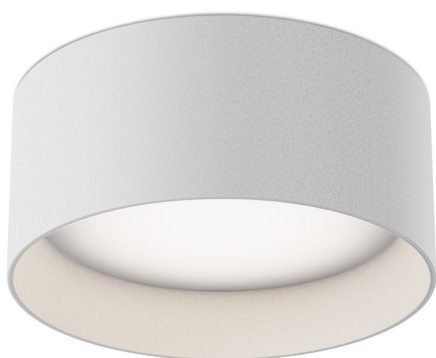

Panoramica

Faretto da superficie bianco CCT TRIAC

Codice prodotto: L481480251DT

Opzioni

Colore della luce

2700K

CCT

Dimensioni

Ø12cm

Ø14cm

Ø17.5cm

Ø21cm

Descrizione

Faretto LED da superficie rotondo, potenza LED e temperatura colore regolabili CCT 3000K/4000K, dimmerabile TRIAC, CRI90, angolo di emissione 90°, (colori oro e marrone, dimmerazione DALI/Push, luce 2700K disponibili su richiesta)