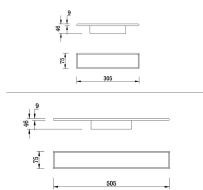

Panoramica

Applique LED up/down bianco

Codice prodotto: M178494

Opzioni

Dimensioni

L.30cm

L.50cm

Descrizione

Applique LED con illuminazione up/down, LED 16W - 1.300lm, temperatura di colore regolabile CCT 2700K/3200K/4000K, on/off, dimensioni L.300 x 46 x 75 mm

Informazioni sul prodotto

Colore:

Bianco

Dokument erstellt am 31.05.2026.