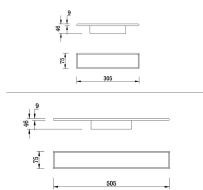

Opzioni

Dimensioni

L.30cm

L.50cm

Descrizione

Applique LED con illuminazione up/down, LED 16W - 1.300lm, temperatura di colore regolabile CCT 2700K/3200K/4000K, on/off, dimensioni L.300 x 46 x 75 mm

Informazioni sul prodotto

Colore:

Nero

Dokument erstellt am 03.04.2026.

Dieses Dokument wurde automatisch generiert. Technische Änderungen vorbehalten. Alle Angaben ohne Gewähr.

* Tutti i prezzi escl. IVA più spese di spedizione ed eventuali spese di spedizione, se non diversamente indicato.