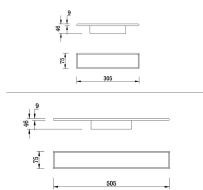

### Dimensioni

L.30cm

L.50cm

## Descrizione

Applique LED con illuminazione up/down, LED 16W - 1.300lm, temperatura di colore regolabile CCT 2700K/3200K/4000K, on/off, dimensioni L.300 x 46 x 75 mm