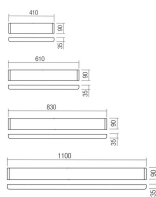

Panoramica

Applique LED up/down bianco

Codice prodotto: R2001-3202

Opzioni

Dimensioni

L.41cm

L.61cm

L.83cm

L.110cm

Descrizione

Applique LED con illuminazione diretta/indiretta, LED 14W - 1.350lm, temperatura di colore 3000K, on/off, CRI90, dimensioni 410 × 90 × 35 mm.

Informazioni sul prodotto

Colore:

Bianco

Dokument erstellt am 05.04.2026.