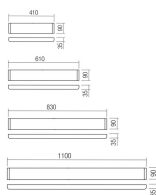

Opzioni

Dimensioni

L.41cm

L.61cm

L.83cm

L.110cm

Descrizione

Applique LED con illuminazione diretta/indiretta, LED 14W - 1.350lm, temperatura di colore 3000K, on/off, CRI90, dimensioni 410 × 90 × 35 mm.

Informazioni sul prodotto

Colore:

Bianco

Dokument erstellt am 31.05.2026.

Dieses Dokument wurde automatisch generiert. Technische Änderungen vorbehalten. Alle Angaben ohne Gewähr.

* Tutti i prezzi escl. IVA più spese di spedizione ed eventuali spese di spedizione, se non diversamente indicato.