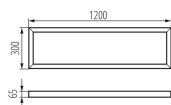

Panoramica

Cornice da superficie bianco pannello backlight

Codice prodotto: K0433390

Descrizione

Cornice da superficie per pannello LED backlight 120x30, colore bianco, dimensioni 1200 × 300 × 65 mm

Informazioni sul prodotto