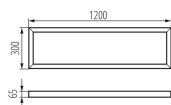

Panoramica

Cornice da superficie bianco 120x30 per pannello LED

Codice prodotto: K0433390

Descrizione

Telaio di montaggio a superficie per pannelli LED 1195x295 mm, colore bianco, dimensioni 1200x300xH65 mm