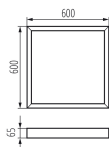

Panoramica

Cornice da superficie nero pannello backlight

Codice prodotto: K0429845

Descrizione

Cornice da superficie per pannello LED backlight 60x60, colore nero, dimensioni 600 x 600 x 65 mm

Informazioni sul prodotto