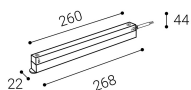

Panoramica

Driver 48V 100W DALI

Codice prodotto: L486092803

Descrizione

Driver 48V 250W DALI da inserire a scatto nel binario 48V DALI, colore nero, dimensioni 268 x 22 x 44 mm

Informazioni sul prodotto

Colore: