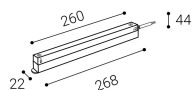

Panoramica

Driver 48V 100W DALI

Codice prodotto: L486092801

Descrizione

Driver 48V 250W DALI da inserire a scatto nel binario 48V DALI, colore bianco, dimensioni 268 x 22 x 44 mm

Informazioni sul prodotto

Colore:	Bianco
----------------	--------