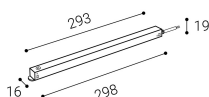

## Descrizione

Driver 48V 100W DALI da inserire a scatto nel binario 48V DALI, colore bianco, dimensioni 298 x 19 x 16 mm