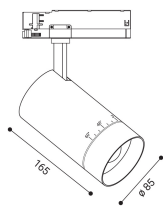

Panoramica

Faretto LED 3PH focalizzabile bianco

Codice prodotto: L486095531

Opzioni

Colore della luce

3000K

4000K

Descrizione

Faretto LED per binario trifase (3PH), angolo di emissione focalizzabile 20°-60°, potenza regolabile 8-28W, 1120-3920lm, on/off, CRI90, dimensioni Ø85 x 165 mm (disponibile anche in versione 8-20W, dimmerazione TRIAC/DALI/CASAMBI su richiesta)