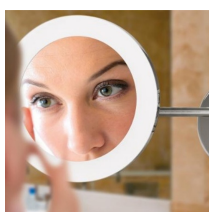

Panoramica

Specchio LED cosmetico cromato IP44 Ø20cm

Codice prodotto: S351456CC

Descrizione

Specchio cosmetico a LED Ø20cm per montaggio a parete, finitura cromo lucido. LED 4W, 4000K, grado di protezione IP44, orientabile e girevole, accensione/spegnimento tramite interruttore a tirante sulla lampada.