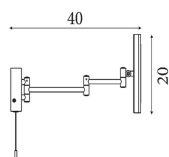

Panoramica

Specchio LED cosmetico cromato IP44 Ø20cm

Codice prodotto: S351456CC

Descrizione

Specchio cosmetico a LED Ø20cm per montaggio a parete, finitura cromo lucido. LED 4W, 4000K, grado di protezione IP44, orientabile e girevole, accensione/spegnimento tramite interruttore a tirante sulla lampada.