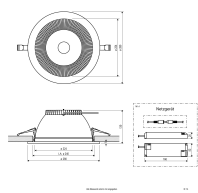

Panoramica

LED incasso nero CCT TRIAC

Codice prodotto: E04ET54500925

Descrizione

Faretto LED da incasso nero, 8W 640lm, colore della luce regolabile con interruttore CCT (3000K/4000K/5700K), dimensioni $\varnothing 120 \times 22$ mm, foro $\varnothing 108$ mm, profondità di installazione richiesta 50mm, diffusore opalino, angolo di fascio 120°, CRI80