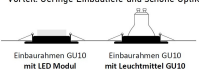

Panoramica

Modulo LED PRO 350mA 12,6W 4000K 40° dimmerabile

Codice prodotto: Z09CN5094040

12,6W