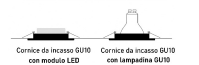

Cornice da incasso GU10
con modulo LED

Cornice da incasso GU10
con lampadina GU10

Descrizione

Modulo LED GU10 PRO 350mA - 12,6W 1000lm 3.000K, lente 40°, CRI90 Altezza 55mm Ø50mm, dimmerabile
Tensione di esercizio 350mA - driver esterno necessario!
Disponibile anche con angolo di emissione 15° o 24°
Drivers compatibili: D10LS-15-350TRIACLI / K14CC23W150-500DALINF2xK14SR_CC15-23-36

Dokument erstellt am 30.05.2026.

Dieses Dokument wurde automatisch generiert. Technische Änderungen vorbehalten. Alle Angaben ohne Gewähr.

* Tutti i prezzi escl. IVA più spese di spedizione ed eventuali spese di spedizione, se non diversamente indicato.