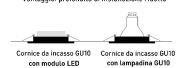

Cornice da incasso GU10
con modulo LED

Cornice da incasso GU10
con lampadina GU10

Descrizione

Modulo LED GU10 PRO 350mA - 12,6W 1000lm 3.000K, lente 40°, CRI90 Altezza 55mm Ø50mm, dimmerabile
Tensione di esercizio 350mA - driver esterno necessario!
Disponibile anche con angolo di emissione 15° o 24°
Drivers compatibili: D10LS-15-350TRIACLI / K14CC23W150-500DALINF2xK14SR_CC15-23-36

Dokument erstellt am 04.04.2026.

Dieses Dokument wurde automatisch generiert. Technische Änderungen vorbehalten. Alle Angaben ohne Gewähr.

* Tutti i prezzi escl. IVA più spese di spedizione ed eventuali spese di spedizione, se non diversamente indicato.