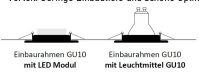

Panoramica

Modulo LED PRO 350mA 12,6W 2700K 40° dimmerabile

Codice prodotto: Z09CN5092740

12,6W