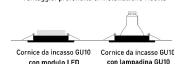

Panoramica

Modulo LED PRO 350mA 12,6W 2700K 40° dimmerabile

Codice prodotto: Z09CN5092740

12,6W