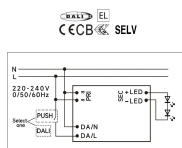

## Descrizione

Driver LED dimmerabile DALI/Push. 250W, 24Vcc, IP20. Dimensioni: L.431x45x H30.5mm