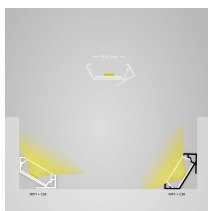

# Profilo LED angolare 30°/60° bianco

Codice prodotto: G108102085+G108600077-2

## Descrizione

Profilo LED angolare 30° / 60° in alluminio, colore bianco, con copertura opale piatta inclusa, dimensioni 26,38 x 22,97 mm, lunghezza 2m, per strisce LED fino a max. 18W