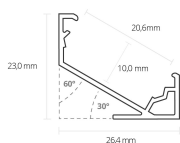

### Unità di imballaggio

Profilo 2m

## Descrizione

Profilo LED angolare 30° / 60° in alluminio, colore bianco, con copertura opale piatta inclusa, dimensioni 26,38 x 22,97 mm, lunghezza 2m, per strisce LED fino a max. 18W