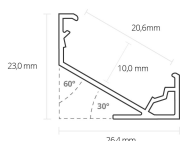

Panoramica

Profilo LED angolare 30°/60° nero

Codice prodotto: G108102084+G108600077-2

Opzioni

Unità di imballaggio

Profilo 2m

Descrizione

Profilo LED angolare 30° / 60° in alluminio, colore nero, con copertura opale piatta inclusa, dimensioni 26,38 x 22,97 mm, lunghezza 2m, per strisce LED fino a max. 18W