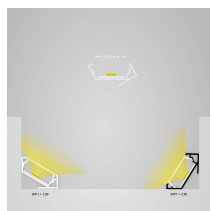

Panoramica

Profilo LED angolare 30°/60° nero

Codice prodotto: G108102084+G108600077-2

Opzioni

Unità di imballaggio

Profilo 2m

Descrizione

Profilo LED angolare 30° / 60° in alluminio, colore nero, con copertura opale piatta inclusa, dimensioni 26,38 x 22,97 mm, lunghezza 2m, per strisce LED fino a max. 18W